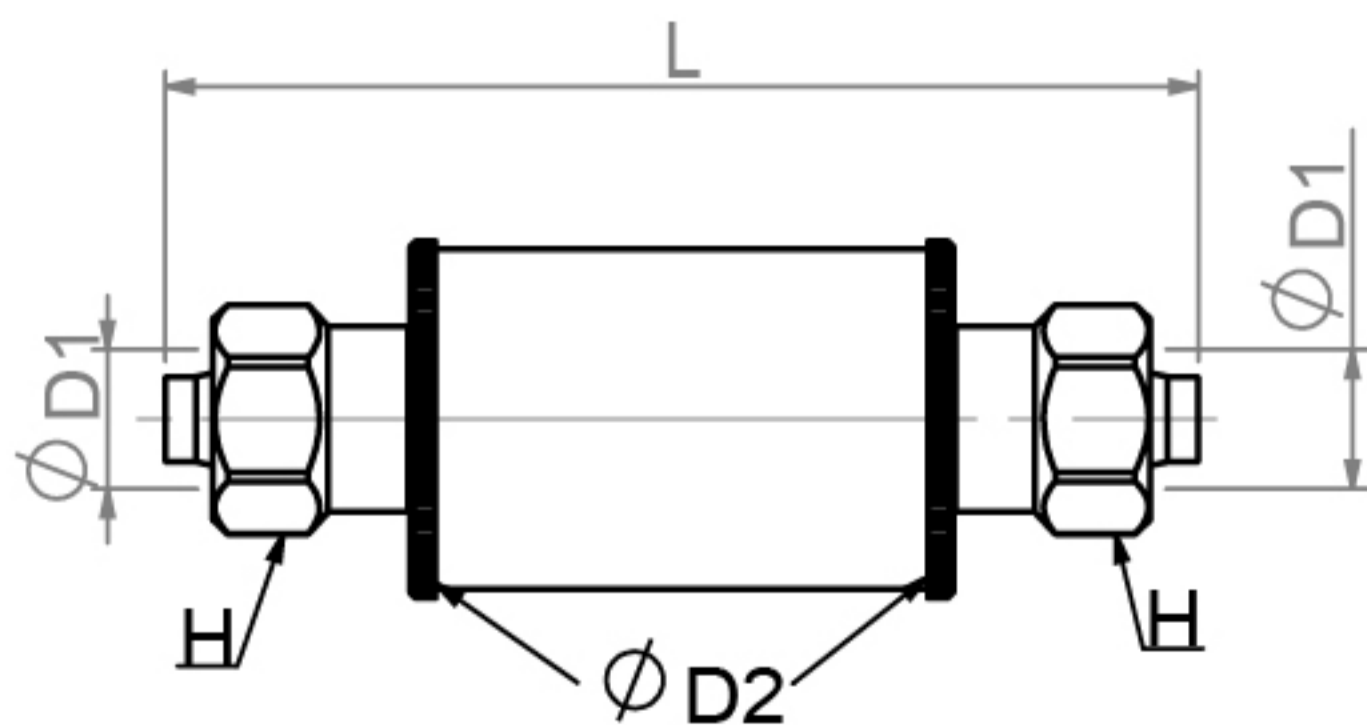

## 外形尺寸

### VFU

VFU 省力 (快插) 型過濾器

| 型號/尺寸 | $\phi D1$ | $\phi D2$ | L    |
|-------|-----------|-----------|------|
| VFU04 | 4         | 16        | 60.5 |
| VFU06 | 6         | 16        | 60.5 |
| VFU08 | 8         | 21        | 59.5 |
| VFU10 | 10        | 26        | 73.5 |
| VFU12 | 12        | 26        | 73.5 |

### VFUN

VFUN 飛速 (緊迫) 型過濾器

| 型號/尺寸  | $\phi D1$ | $\phi D2$ | L    | H   |
|--------|-----------|-----------|------|-----|
| VFUN04 | 4         | 16        | 51   | 8H  |
| VFUN06 | 6         | 16        | 55   | 10H |
| VFUN08 | 8         | 21        | 61.5 | 12H |
| VFUN10 | 10        | 26        | 73.5 | 14H |
| VFUN12 | 12        | 26        | 73.5 | 17H |