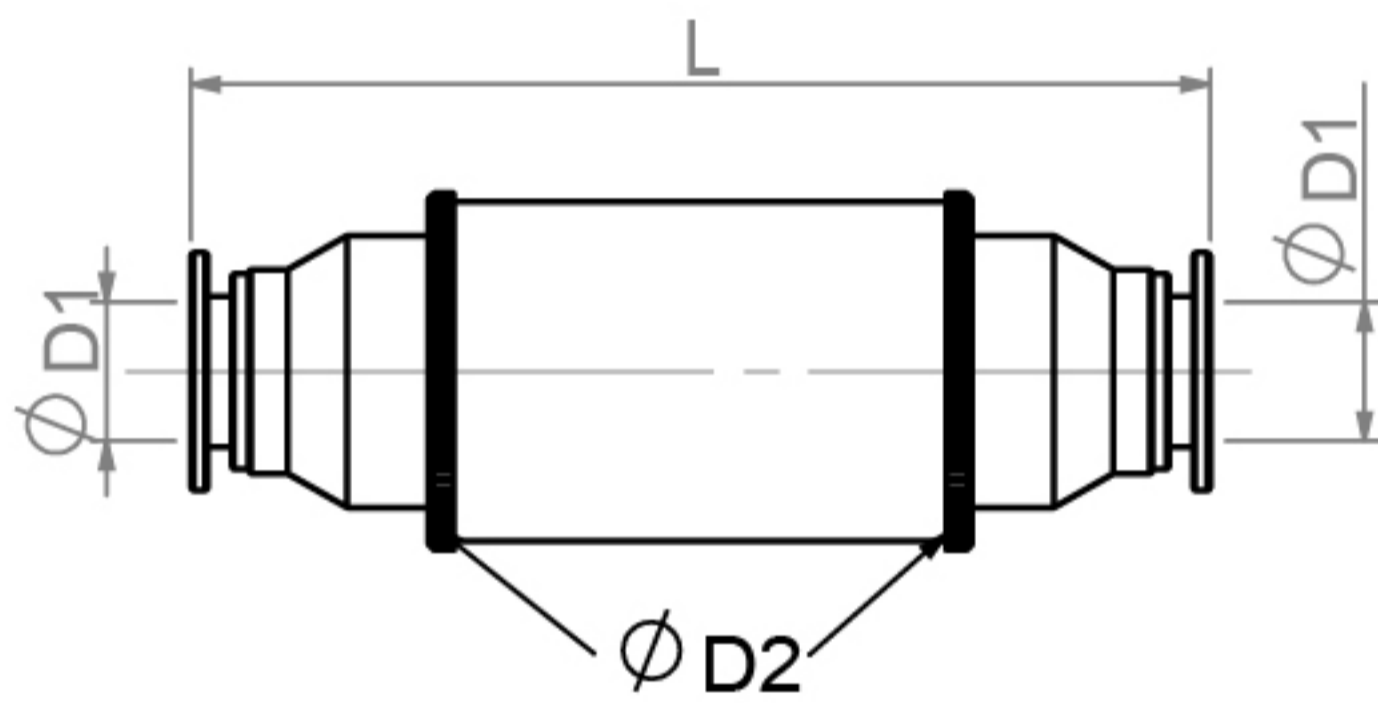

VFU 省力快插過濾器

VFUN 飛速緊迫過濾器

## 外形尺寸

### VFU

VFU 省力 (快插) 型過濾器

| 型號/尺寸 | $\phi D1$ | $\phi D2$ | L    |
|-------|-----------|-----------|------|
| VFU04 | 4         | 16        | 60.5 |
| VFU06 | 6         | 16        | 60.5 |
| VFU08 | 8         | 21        | 59.5 |
| VFU10 | 10        | 26        | 73.5 |
| VFU12 | 12        | 26        | 73.5 |

### VFUN

VFUN 飛速 (緊迫) 型過濾器

| 型號/尺寸  | $\phi D1$ | $\phi D2$ | L    | H   |
|--------|-----------|-----------|------|-----|
| VFUN04 | 4         | 16        | 51   | 8H  |
| VFUN06 | 6         | 16        | 55   | 10H |
| VFUN08 | 8         | 21        | 61.5 | 12H |
| VFUN10 | 10        | 26        | 73.5 | 14H |
| VFUN12 | 12        | 26        | 73.5 | 17H |