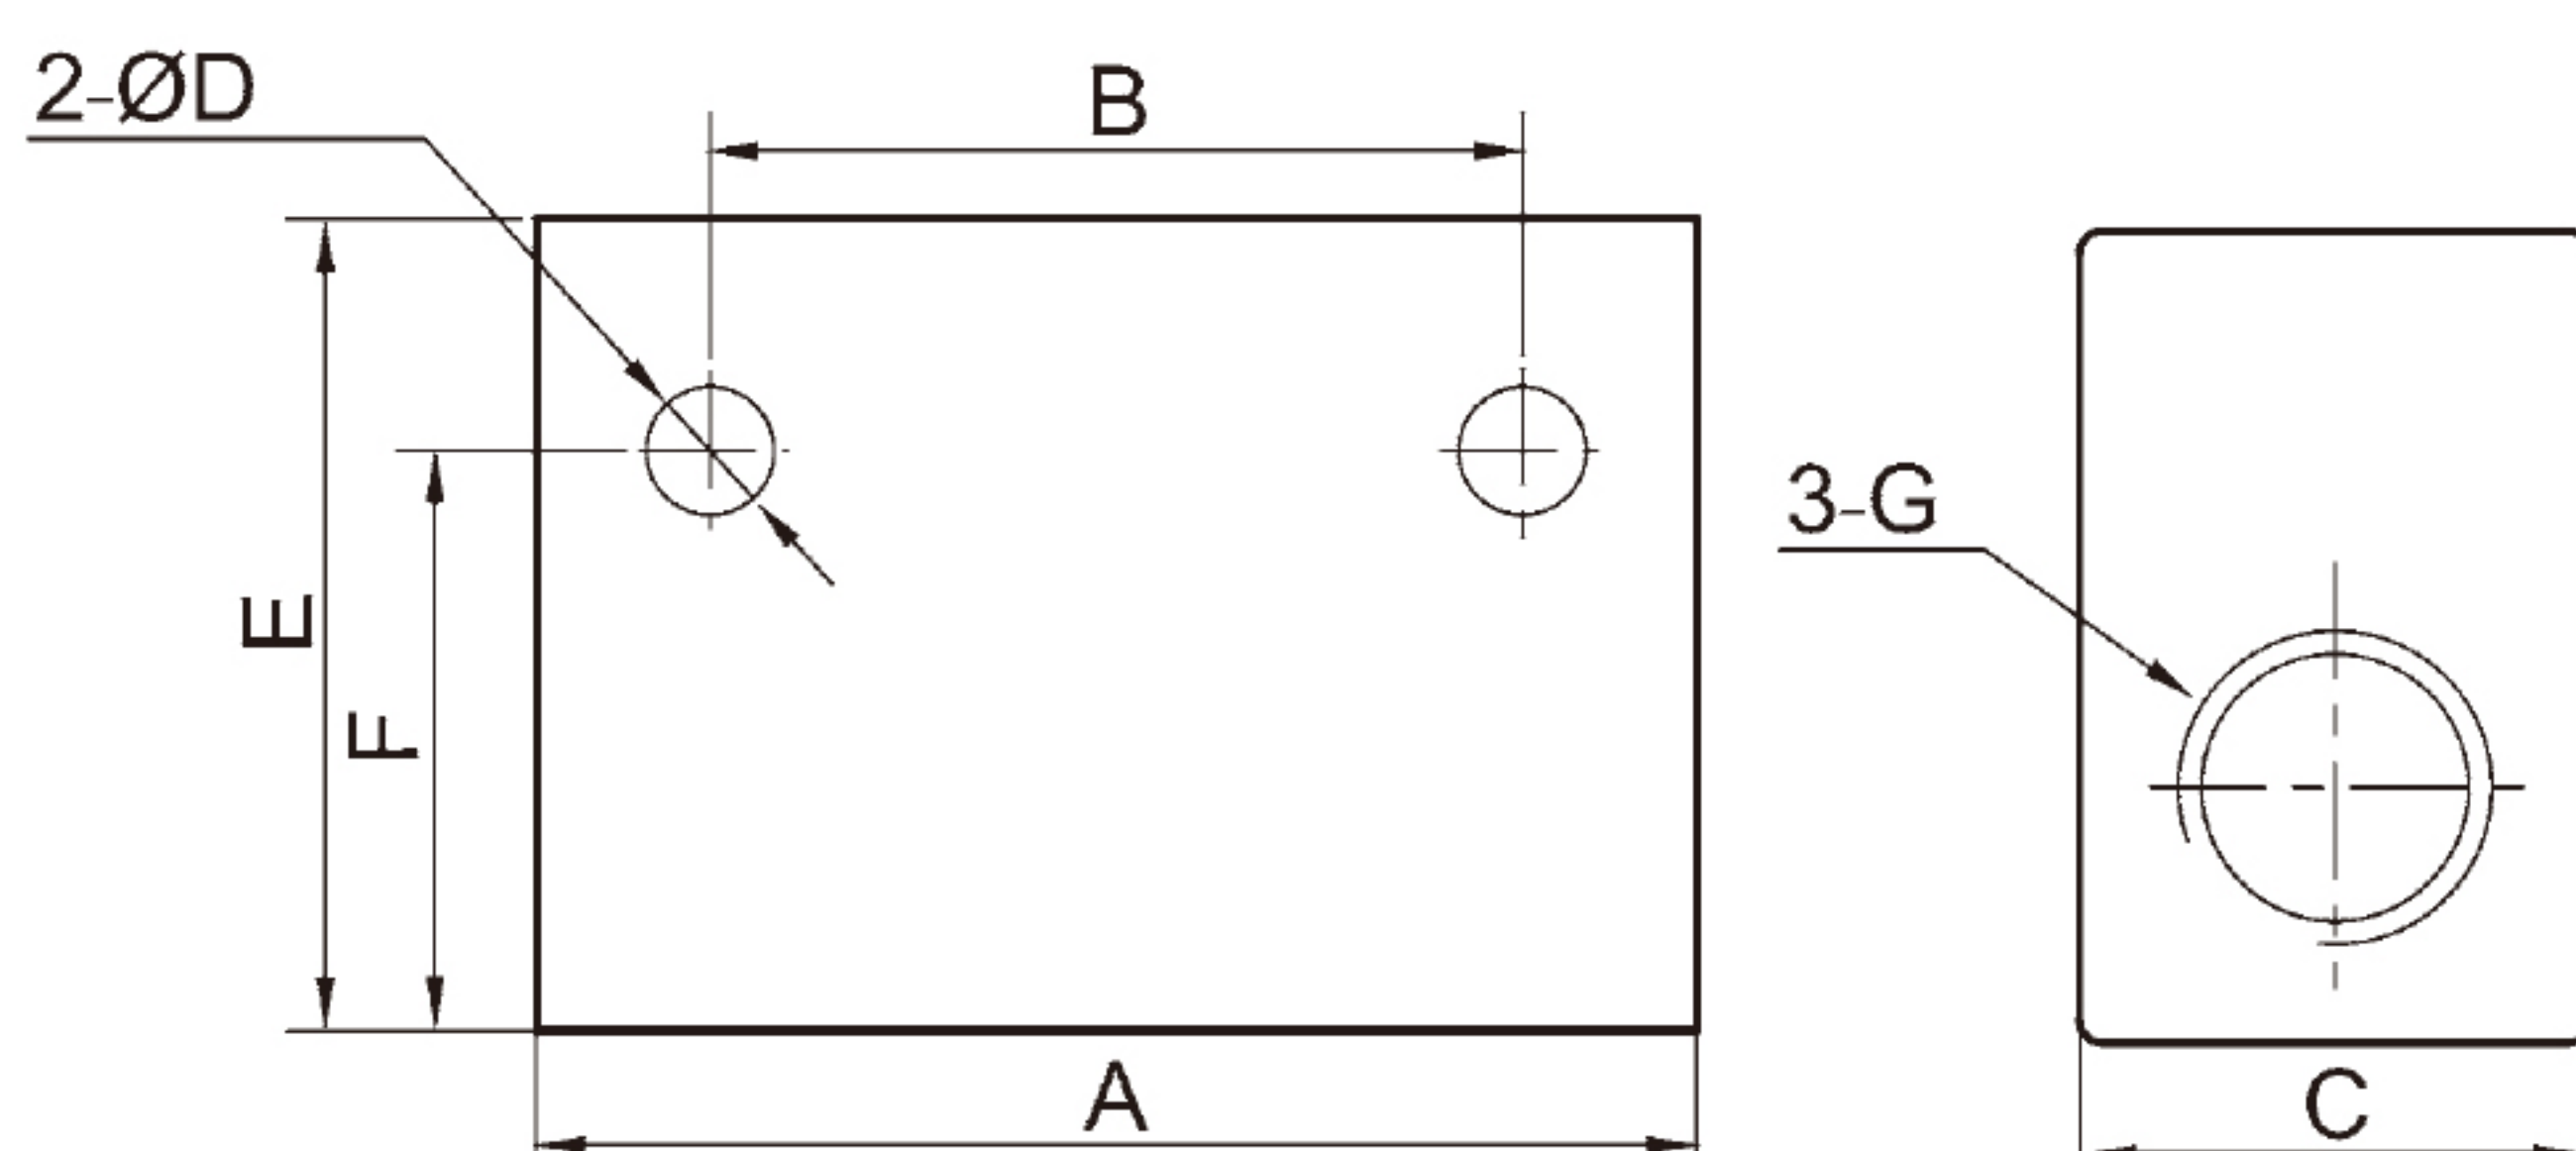

## 圖形符號 Symbol

## 規格 Specification

型號 Model	TV-01	TV-02	TV-03	TV-04	TV-06	TV-08
工作介質 Working Medium	空氣 Air					
有效截面積 Effective Cross Section Area	G1/8"	G1/4"	G3/8"	G1/2"	G3/4"	G1"
接管口徑 Port Size	7.5 mm <sup>2</sup>	21 mm <sup>2</sup>	40mm <sup>2</sup>	60 mm <sup>2</sup>	110 mm <sup>2</sup>	190mm <sup>2</sup>
使用壓力範圍 Working Pressure	0 ~ 1.0MPa					
使用溫度範圍 Ambient Temperature	0 ~ 60°C					

## 外觀尺寸 Overall Dimension

## 尺寸表 Dimension

符號 Symbol 型號 Model	A	B	C	D	E	F	G
TV-01	40	24	16	4.5	25	20.5	G1/8"
TV-02	50	35	22	5.5	35	25	G1/4"
TV-03	75	48	30	7	50	42	G3/8"
TV-04	75	48	30	7	50	42	G1/2"
TV-06	110	72	40	7	70	58	G3/4"
TV-08	110	72	40	7	70	58	G1"