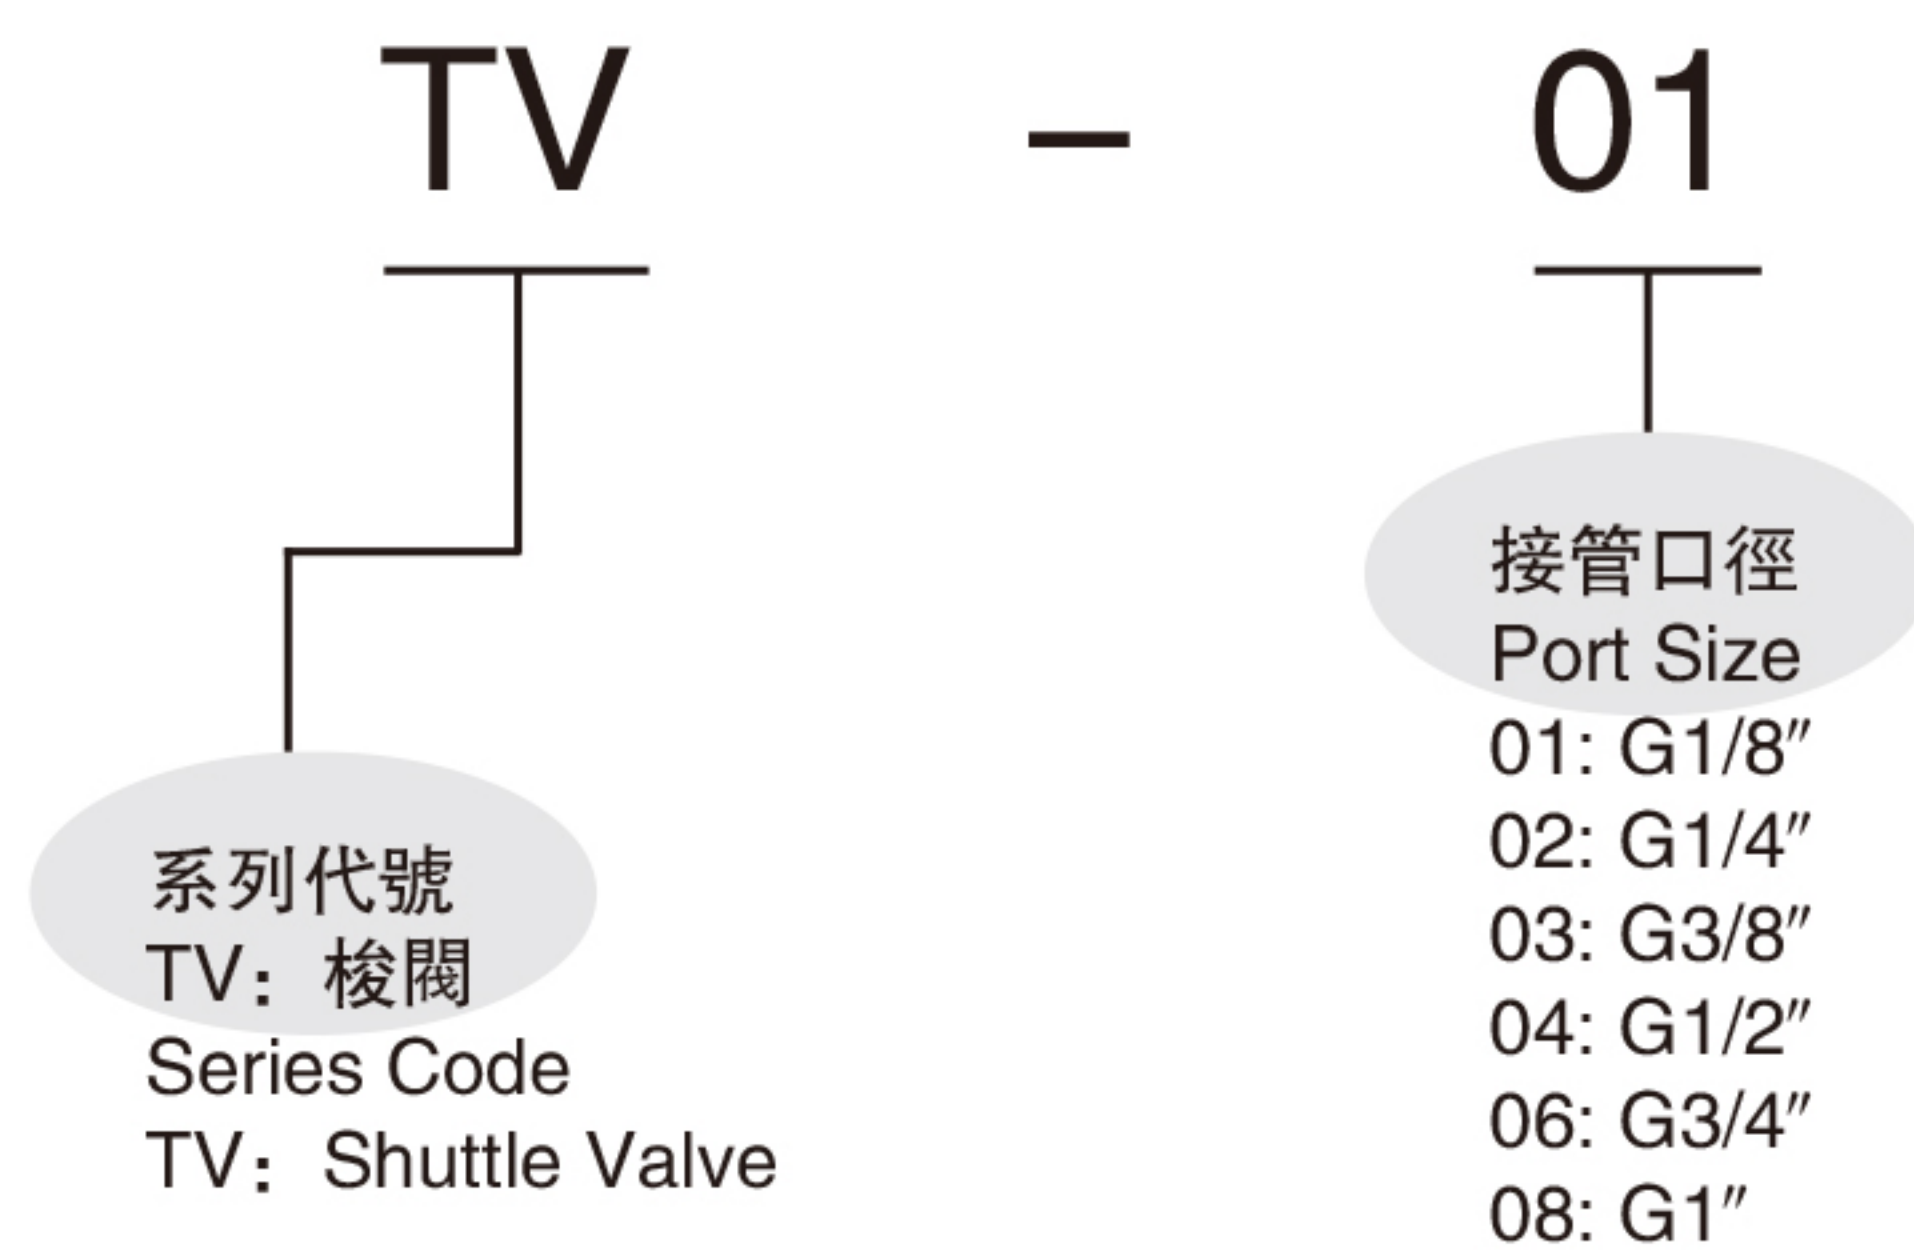

## 訂購代碼 Ordering code

## 圖形符號 Symbol

## 外觀尺寸 Overall Dimension

## 尺寸表 Dimension

符號 Symbol 型號 Model	A	B	C	D	E	F	G
TV-01	40	24	16	4.5	25	20.5	G1/8"
TV-02	50	35	22	5.5	35	25	G1/4"
TV-03	75	48	30	7	50	42	G3/8"
TV-04	75	48	30	7	50	42	G1/2"
TV-06	110	72	40	7	70	58	G3/4"
TV-08	110	72	40	7	70	58	G1"