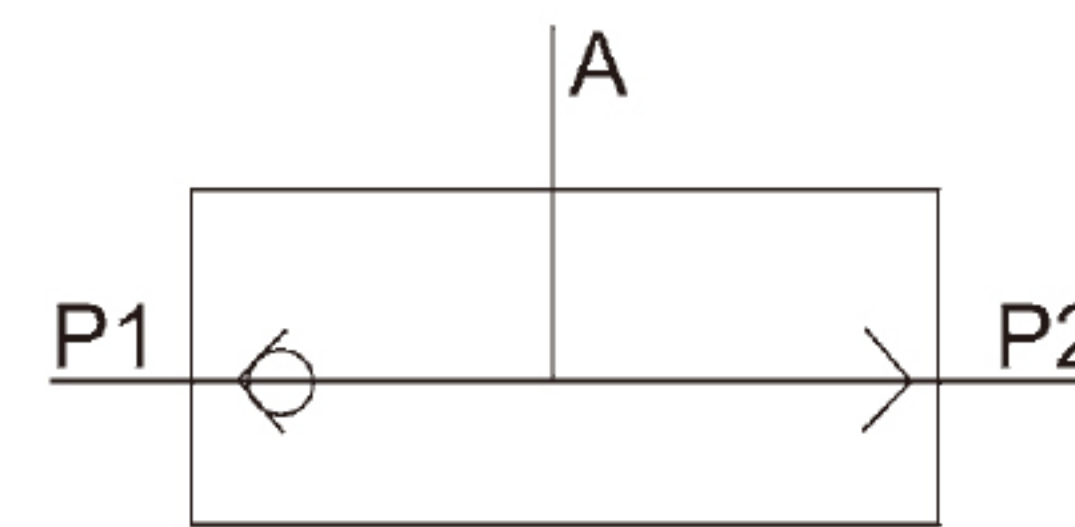

## 規格 Specification

型號 Model	TV-01	TV-02	TV-03	TV-04	TV-06	TV-08
工作介質 Working Medium	空氣 Air					
有效截面積 Effective Cross Section Area	G1/8"	G1/4"	G3/8"	G1/2"	G3/4"	G1"
接管口徑 Port Size	7.5 mm <sup>2</sup>	21 mm <sup>2</sup>	40mm <sup>2</sup>	60 mm <sup>2</sup>	110 mm <sup>2</sup>	190mm <sup>2</sup>
使用壓力範圍 Working Pressure	0 ~ 1.0MPa					
使用溫度範圍 Ambient Temperature	0 ~ 60°C					

## 外觀尺寸 Overall Dimension

## 尺寸表 Dimension

符號 Symbol 型號 Model	A	B	C	D	E	F	G
TV-01	40	24	16	4.5	25	20.5	G1/8"
TV-02	50	35	22	5.5	35	25	G1/4"
TV-03	75	48	30	7	50	42	G3/8"
TV-04	75	48	30	7	50	42	G1/2"
TV-06	110	72	40	7	70	58	G3/4"
TV-08	110	72	40	7	70	58	G1"