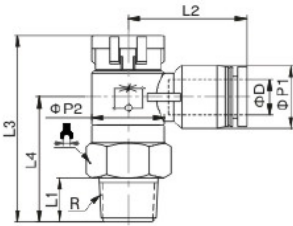

ESC

ESC  
按壓鎖定式節流閥

公制 Metric-BSPT(R)

型號 Model	ΦD	R	L1	L2	L3		L4	ΦP1	ΦP2	
					MIN	MAX				
ESC2-M5	2	M5	3.5	16	26.5	27.5	17.5	7	9	9
ESC4-M5	4	M5	3.5	17	26.5	27.5	17.5	9	9	9
ESC4-M6		M6	4	17	27	28	18	9	9	9
ESC4-01		R1/8	7.5	20.5	35	36.5	23.5	11	13	14
ESC6-M5	6	M5	3.5	18	26.5	27.5	17.5	11	9	9
ESC6-M6		M6	4	18	27	28	18	11	9	9
ESC6-01		R1/8	7.5	22	35	36.5	23	13	13	14
ESC6-02		R1/4	10	24	39	40.5	26.5	13	17	17
ESC8-01	8	R1/8	7.5	24.5	35	36.5	23	14.5	13	14
ESC8-02		R1/4	10	26	39	40.5	26.5	14.5	17	17
ESC8-03		R3/8	11	26	42	43.5	29	14.5	19	19
ESC10-02	10	R1/4	10	28	39	40.5	26.5	18.5	17	17
ESC10-03		R3/8	11	29	42	43.5	28.5	18.5	19	19
ESC10-04		R1/2	14	31.5	50	51.5	35.5	18.5	24	24
ESC12-03	12	R3/8	11	32	42	43.5	29	21	19	19
ESC12-04		R1/2	14	34	50	51.5	35.5	21	24	24