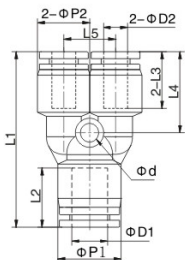

MPW

MPW
Y形異徑聯管三通

公制 Metric-BSPT(R)

型號 Model	ΦD1	ΦD2	L1	L2	L3	L4	L5	ΦP1	ΦP2	Φd
MPW4-3	4	3	28	11.5	10.5	12.5	7	9	7	3.2
MPW6-3	6	3	30.5	12.5	10.5	14	9	11	9	3.2
MPW6-4	6	4	30.5	12.5	11.5	14	9	11	9	3.2

MPX

MPX
Y三通終端

公制 Metric-BSPT(R)

型號 Model	ΦD	T	L1	L2	L3	L4	L5	L6	ΦP	對邊 H
MPX3-M3	3	M3x0.5	3	32	29	12.5	7	10.5	7	8
MPX3-M5		M5x0.8	3.5	32.5	29					8
MPX3-M6		M6x1.0	4	33	29					8
MPX4-M3	4	M3x0.5	3	34	31	14	9	11.5	9	8
MPX4-M5		M5x0.8	3.5	34.5	31					8
MPX4-M6		M6x1.0	4	35	31					8
MPX4-01		R 1/8	7.5	38	34					10
MPX6-M5	6	M5x0.8	3.5	37	33.5	15	11	12.5	11	8
MPX6-M6		M6x1.0	4	37.5	33.5					8
MPX6-01		R 1/8	7.5	40.5	36.5					10