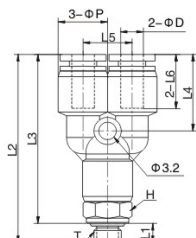

MPW

MPW
Y形異徑聯管三通

公制 Metric-BSPT(R)

型號 Model	ΦD1	ΦD2	L1	L2	L3	L4	L5	ΦP1	ΦP2	Φd
MPW4-3	4	3	28	11.5	10.5	12.5	7	9	7	3.2
MPW6-3	6	3	30.5	12.5	10.5	14	9	11	9	3.2
MPW6-4	6	4	30.5	12.5	11.5	14	9	11	9	3.2

MPX

MPX
Y三通終端

公制 Metric-BSPT(R)

型號 Model	ΦD	T	L1	L2	L3	L4	L5	L6	ΦP	對邊 H
MPX3-M3	3	M3x0.5	3	32	29	12.5	7	10.5	7	8
MPX3-M5		M5x0.8	3.5	32.5	29					8
MPX3-M6		M6x1.0	4	33	29					8
MPX4-M3	4	M3x0.5	3	34	31	14	9	11.5	9	8
MPX4-M5		M5x0.8	3.5	34.5	31					8
MPX4-M6		M6x1.0	4	35	31					8
MPX4-01		R 1/8	7.5	38	34					10
MPX6-M5	6	M5x0.8	3.5	37	33.5	15	11	12.5	11	8
MPX6-M6		M6x1.0	4	37.5	33.5					8
MPX6-01		R 1/8	7.5	40.5	36.5					10