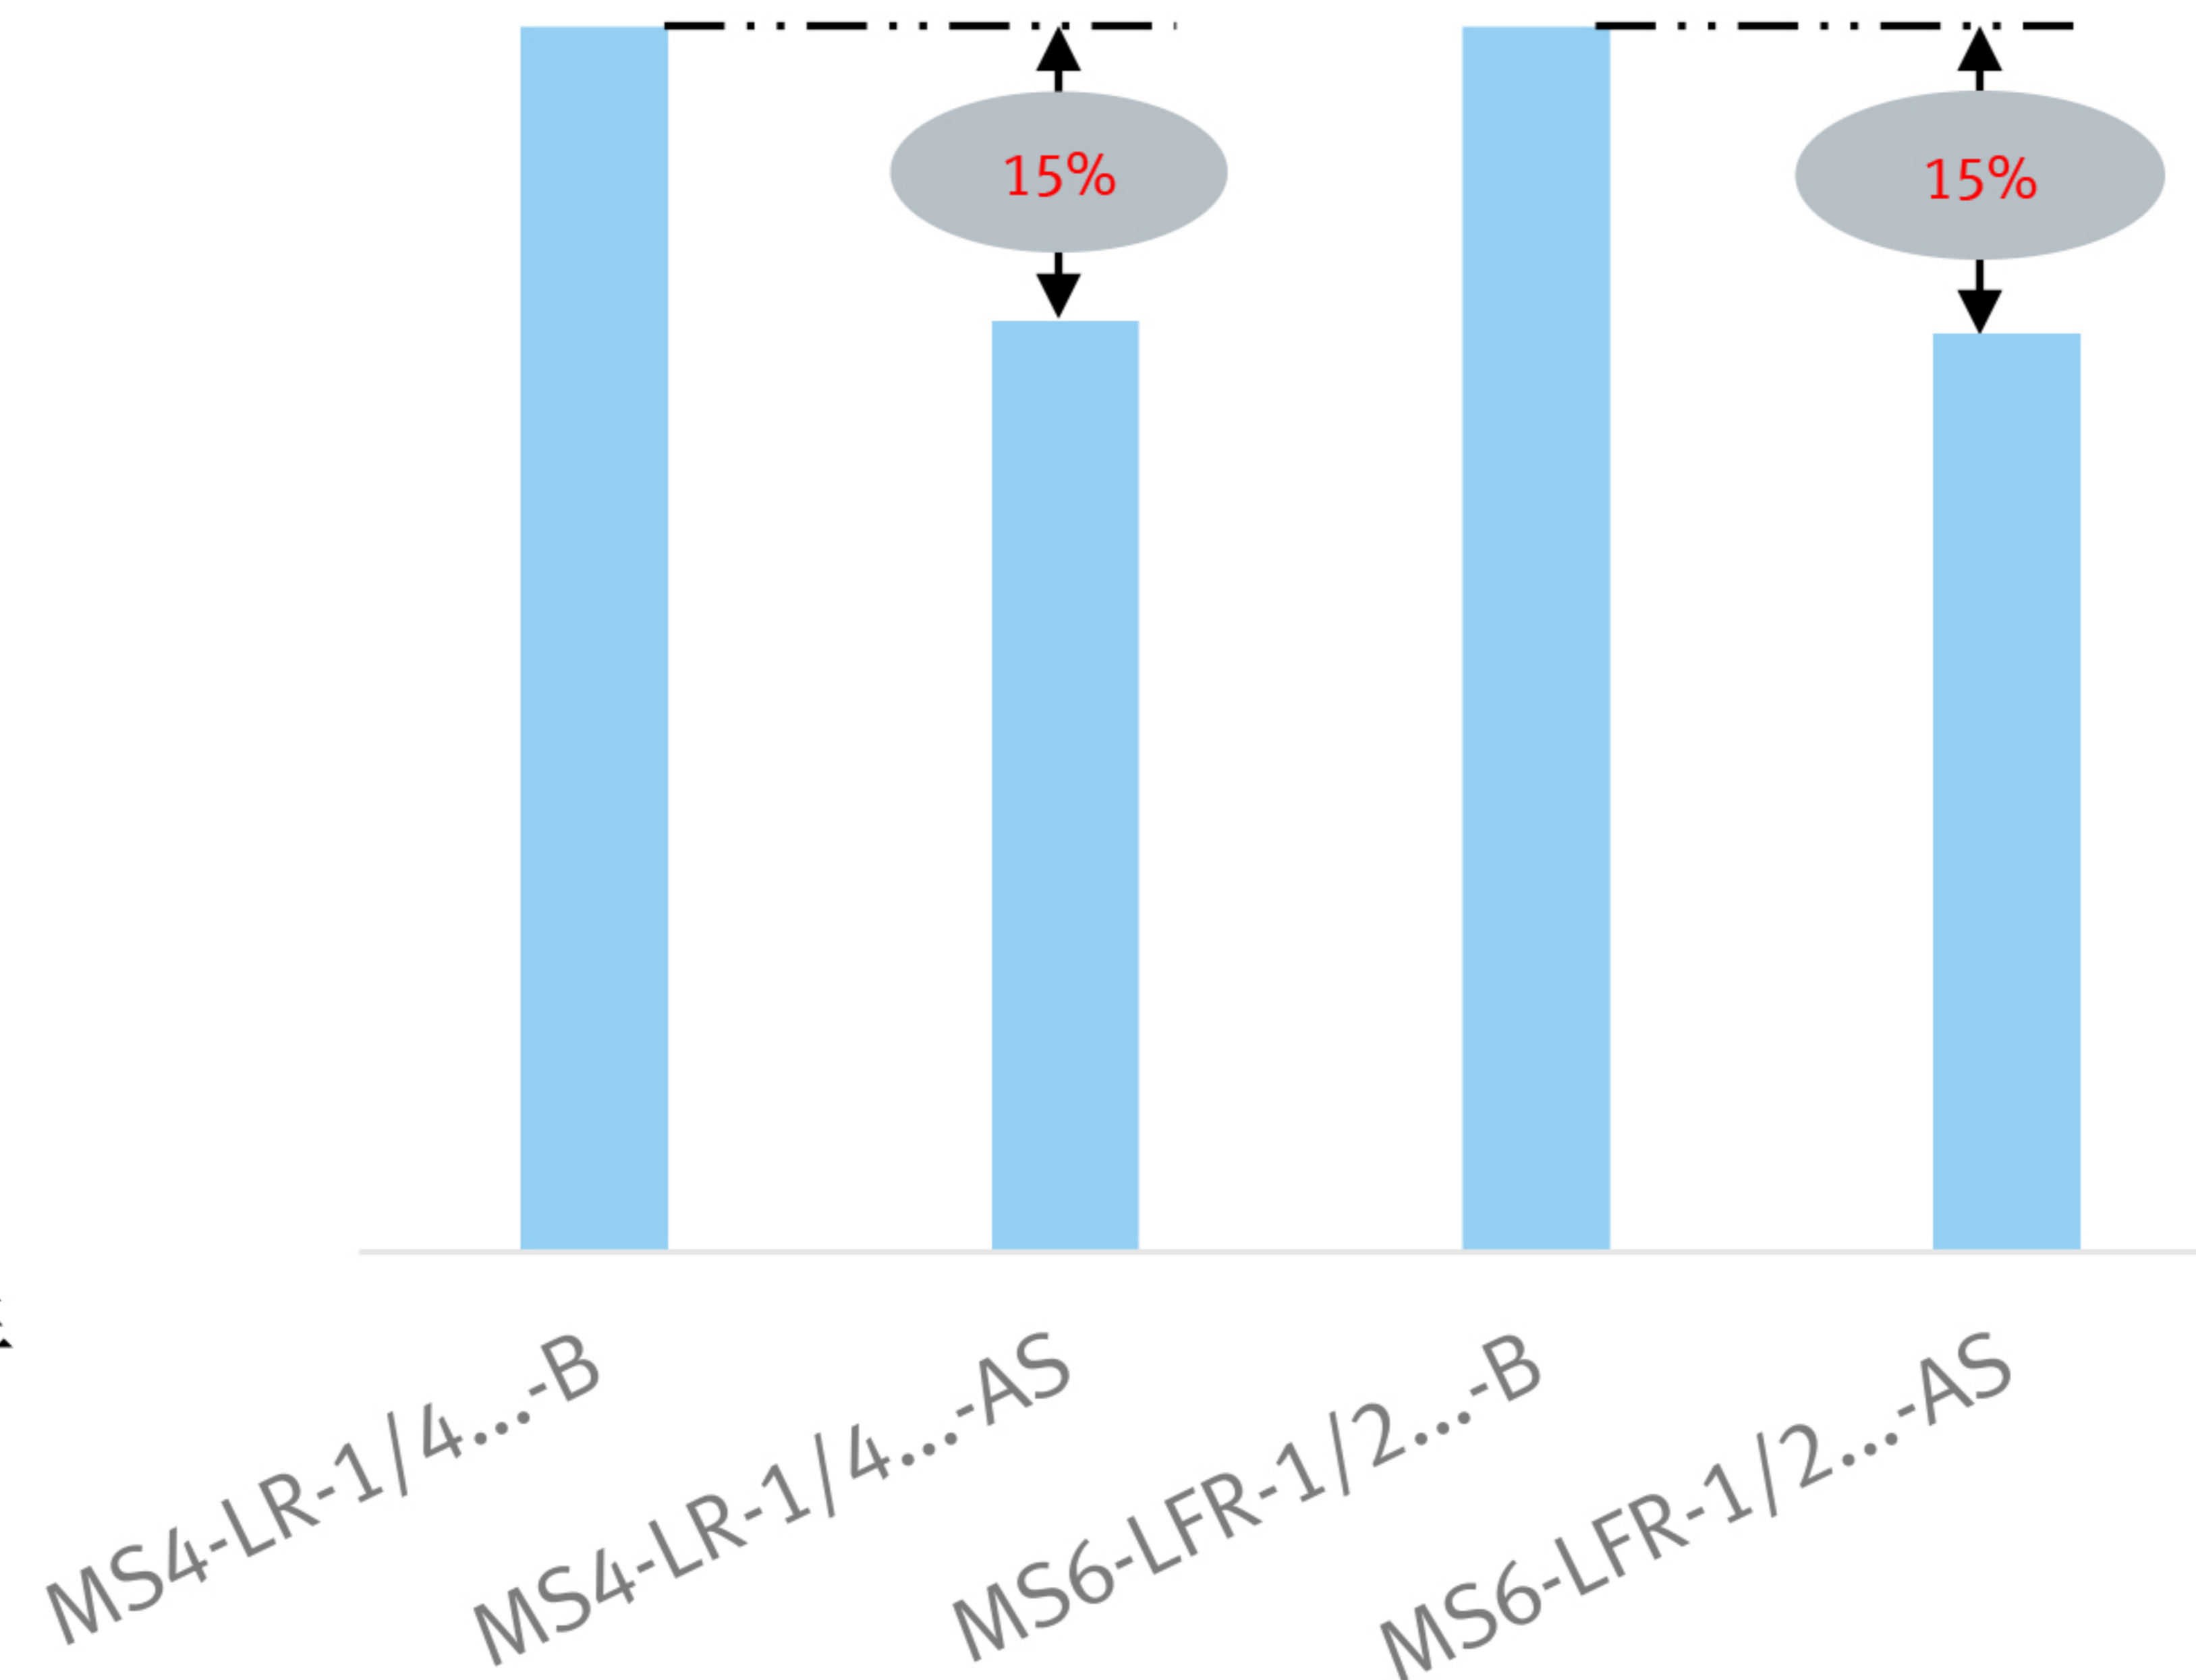

MS4/-B (LR/LFR) 速写

- ★ SP2020
- ★ Core Range

- ✓ 货期迅速 Core Range产品
- ✓ 结构紧凑, 轻量化 新的滤芯集成设计
- ✓ 可靠 透明杯体可视化, 高效检查更换
- ✓ 稳定的调节特性 精密调节, 输出压力恒定
- ✓ 自由搭配, 性价比高 可与MS系列完美兼容

- 更简单, 更标准的应用场合。
- 带A8的为标准物料 (压力表G1/8接口)。
- 已发布规格请找SE索取。后续Basic系列会增加手动开关阀, 电控开关阀, 软启+快排阀

	Festo	Festo
	MS4/6-B (LR)	MS4/6-B (LFR)
功能	减压	过滤减压
气接口G	1/4, 1/2	1/4, 1/2
过滤等级	-	5µm, 40µm
额定流量	1800...6000 L/min	1500..5300 L/min
工作压力	1...10 bar	1...10 bar
压力调节范围	0.3...7 bar	0.3...7 bar