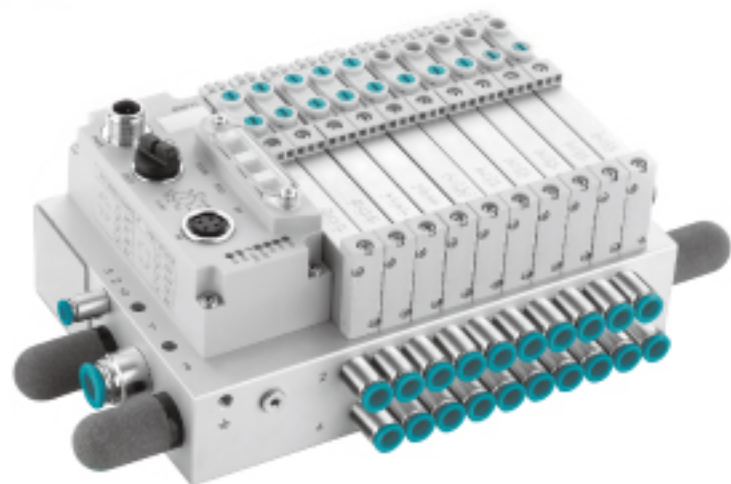

FONRAY

FCS2

總線控制閥島

Fieldbus Valve Terminals

FCS2 經濟型 特點

- 供氣口、排氣口集中佈置，接口緊湊
- 採用 15-DSUB 接口
  節省配線時間與精力
- 各閥配有工作指示燈
  便於調試應用
- 可最多整合 14 個單線圈電磁閥
- 可提供雙線圈閥解決方案

芳銳國際有限公司

FONRAY INTERNATIONAL CO., LTD.

總公司

☎ 04 2496 3308

📠 04 2496 3328

📍 412 台中市大里區瑞城一街 125 巷 12 號

其他閥島

FFD

FFE

FESTO 正式經銷商

www.fonray.com

fonray@fonray.com

分公司

☎ 06 207 3377

📠 06 207 3232

📍 710 台南市永康區富強路一段 41 號